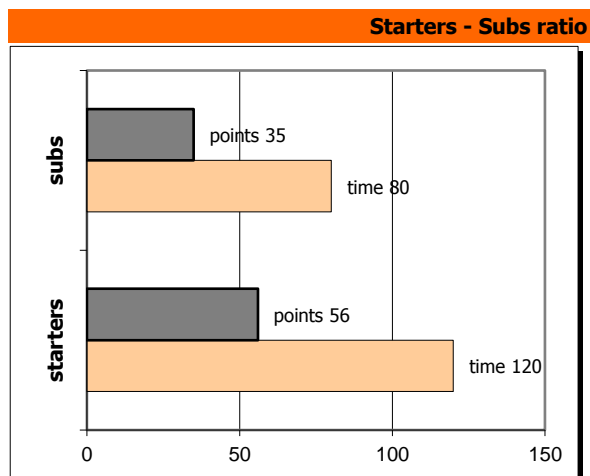

100%	10 / 10	FT	16 / 21	76%
58%	21 / 36	2FG	22 / 41	54%
48%	13 / 27	3FG	6 / 31	19%
40	34 - 6	Rb	23 - 14	37
	8	Tu	4	

Referees: Παπαδόπουλος, Σπυρλιδάκης, Κούλης

By Quarter	1	2	3	4
Ερμής Αργ/λης	23	23	21	24
Π. Φάληρο	20	29	15	14

End of Quarter	1	2	3	4
Ερμής Αργ/λης	23	46	67	91
Π. Φάληρο	20	49	64	78

Ερμής Αργ/λης

Coach: Π. Γκαναβίας, Αρ. Καλαμπόγιας

Fastbreaks: 1 / 3

#	Player	Time (min)	Pts	Ft	2Fg	3Fg	+/-	Rbs		As	St	Tu	Bl	Fouls		Eff
								de	of					dr	co	
4	Τσακναρίδης Β.	19	5	0 / 0	1 / 3	1 / 1	5	4	0	3	1	1	0	1	2	10
5	Σάκοτα Ντ.	22	20	5 / 5	3 / 4	3 / 5	5	4	1	1	0	1	1	3	1	23
6	Βλάχος Γ.	16	5	0 / 0	1 / 2	1 / 1	7	4	1	1	0	0	0	2	0	10
7	Παξινός Σ.	26	8	3 / 3	1 / 1	1 / 2	7	1	0	0	0	0	0	2	2	8
8	Πεφάνης Αν.	24	9	0 / 0	0 / 1	3 / 6	6	7	0	4	0	2	0	4	3	14
0	Vicentic D.	31	29	1 / 1	11 / 15	2 / 6	16	8	3	3	0	0	0	2	1	35
10	Αμπατζής Ν.	14	2	0 / 0	1 / 2	0 / 0	8	1	0	1	0	0	0	0	2	3
11	Κυριλής Θ.	25	8	1 / 1	2 / 5	1 / 2	10	4	0	6	1	3	0	2	2	12
12	Χατζηιωαννίδης Ν.	14	5	0 / 0	1 / 2	1 / 2	8	0	0	2	0	0	0	0	4	5
1	Παπαπέτρου Γ.	8	0	0 / 0	0 / 1	0 / 1	-5	1	1	3	0	0	0	0	2	3
14	Ανδρέοπουλος Κ.	0	0	0 / 0	0 / 0	0 / 0	0	0	0	0	0	0	0	0	0	-
16	Τραχανάς Σπ.	1	0	0 / 0	0 / 0	0 / 1	-2	0	0	0	0	0	0	0	0	-1
	Team							0	0			1	0	0		
	1st quarter		23	3 / 3	7 / 13	2 / 5		8	4	4	0	3	1	5	5	28
	2nd quarter		23	4 / 4	5 / 11	3 / 7		5	2	6	1	1	0	3	4	26
	3rd quarter		21	3 / 3	6 / 7	2 / 7		11	0	7	0	2	0	4	4	31
	4th quarter		24	0 / 0	3 / 5	6 / 8		10	0	7	1	2	0	4	6	36
	Final Stats	200	91	10 / 10	21 / 36	13 / 27	65	34	6	24	2	8	1	16	19	121
				100%	58%	48%		40								

Π. Φάληρο

Coach: Ν. Καραγιάννης, Γράβαλος Α.

#	Player	Pts	-	3s
4	Κοντούδης Εμ.	2	-	0
1	Καρακώστας Ν.	6	-	0
6	Καπρής Φ.	14	-	2
7	Τίτις Ρ.	16	-	2
8	Παπαδημητρίου Κ.	0	-	0
9	Δενδρινός Κ.	8	-	1
10	Κορωνιός Γ.	0	-	0
11	Μέξης Ι.	7	-	0
12	Σολωμός Στ.	6	-	0
2	Τζαϊδας Π.	14	-	0
16	Κωστόπουλος Χ.	5	-	1
22	Χατζηλεοντίδης Αν.	0	-	0