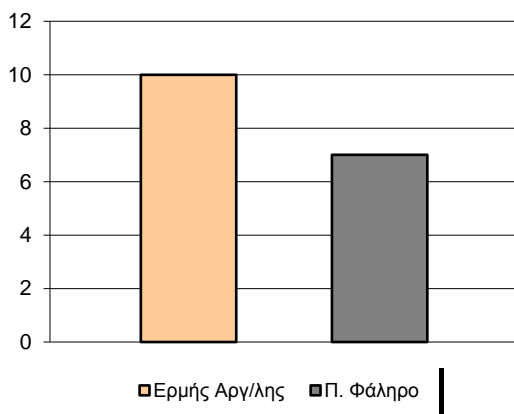

Fastbreak Pts

Turnover Pts

Second Chance Pts

Possessions

Notes

Ο Ερμής Αργ/λης είχε 87 κατοχές,
 εκ των οποίων κατέληξαν: 63 σε σουτ
 8 σε λάθος
 και 16 σε κερδ. φάουλ

GRAPHIC STATS

SCORE EVOLUTION

SCORE DIFFERENCE

LARGEST SCORING RUN

LARGEST LEAD