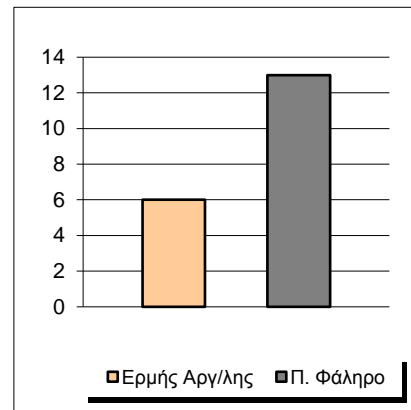

Π. Φάληρο

Coach: Ν. Καραγιάννης, Γράβαλος Α.

#	Player	Pts	-	3s
4	Κοντούδης Εμ.	2	-	0
1	Καρακώστας Ν.	6	-	0
6	Καπρής Φ.	14	-	2
7	Τίτις Ρ.	16	-	2
8	Παπαδημητρίου Κ.	0	-	0
9	Δενδρινός Κ.	8	-	1
10	Κορωνιός Γ.	0	-	0
11	Μέξης Ι.	7	-	0
12	Σολωμός Στ.	6	-	0
2	Τζαϊδας Π.	14	-	0
16	Κωστόπουλος Χ.	5	-	1
22	Χατζηλεοντίδης Αν.	0	-	0

Fastbreak Pts

Turnover Pts

Second Chance Pts

Possessions

Notes

Ο Ερμής Αργ/λης είχε 87 κατοχές,
 εκ των οποίων κατέληξαν: 63 σε σουτ
 8 σε λάθος
 και 16 σε κερδ. φάουλ

GRAPHIC STATS

SCORE EVOLUTION