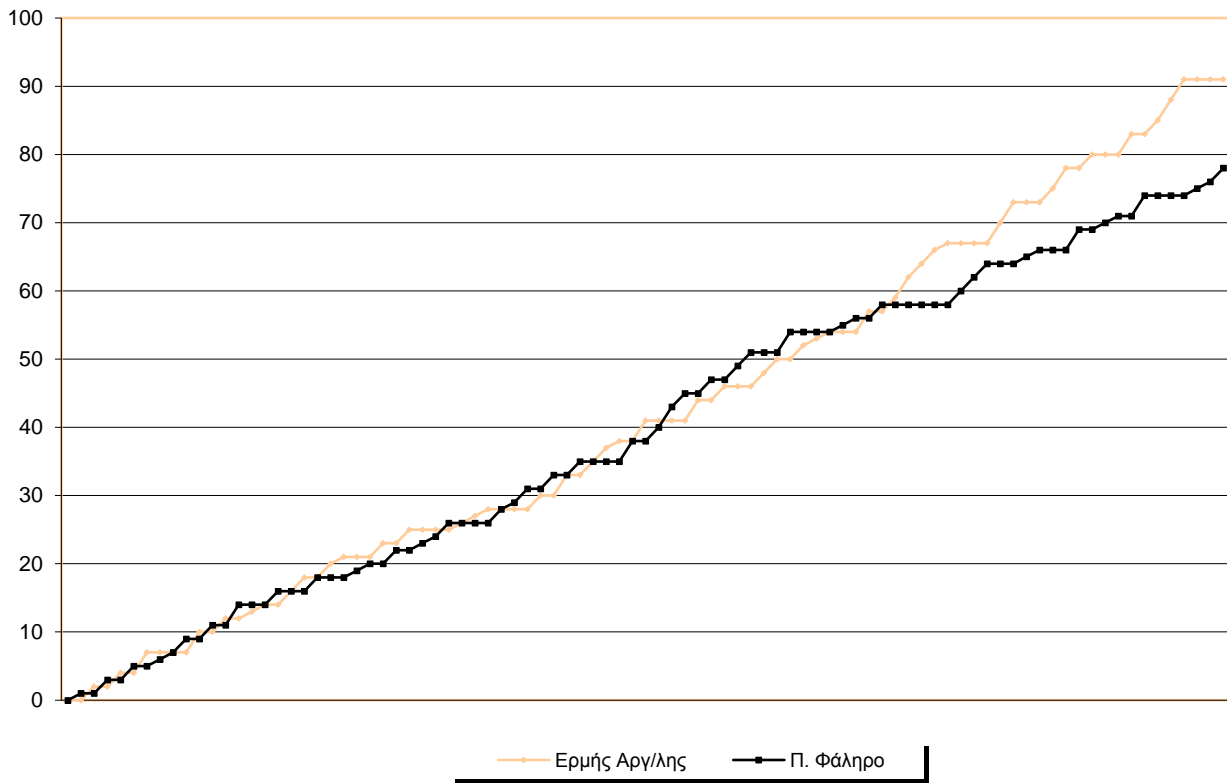

Fastbreak Pts

Turnover Pts

Second Chance Pts

Possessions

Notes

Ο Ερμής Αργ/λης είχε 87 κατοχές,
 εκ των οποίων κατέληξαν: 63 σε σουτ
 8 σε λάθος
 και 16 σε κερδ. φάουλ

GRAPHIC STATS

SCORE EVOLUTION

SCORE DIFFERENCE

LARGEST SCORING RUN

LARGEST LEAD