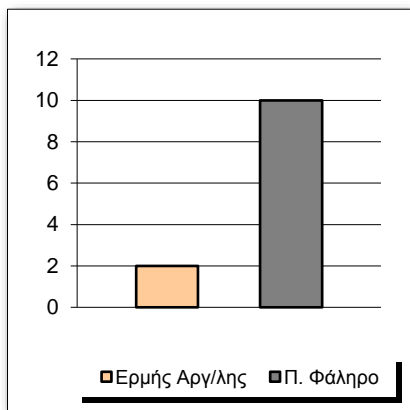

Π. Φάληρο

Coach: Ν. Καραγιάννης, Γράβαλος Α.

#	Player	Pts	-	3s
4	Κοντούδης Εμ.	2	-	0
1	Καρακώστας Ν.	6	-	0
6	Καπρής Φ.	14	-	2
7	Τίτις Ρ.	16	-	2
8	Παπαδημητρίου Κ.	0	-	0
9	Δενδρινός Κ.	8	-	1
10	Κορωνιός Γ.	0	-	0
11	Μέξης Ι.	7	-	0
12	Σολωμός Στ.	6	-	0
2	Τζαϊδας Π.	14	-	0
16	Κωστόπουλος Χ.	5	-	1
22	Χατζηλεοντίδης Αν.	0	-	0

Fastbreak Pts

Turnover Pts

Second Chance Pts

Possessions

Notes

Ο Ερμής Αργ/λης είχε 87 κατοχές,
 εκ των οποίων κατέληξαν: 63 σε σουτ
 8 σε λάθος
 και 16 σε κερδ. φάουλ

GRAPHIC STATS

SCORE EVOLUTION