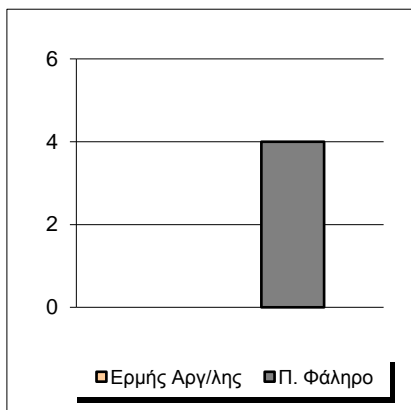

Π. Φάληρο

Coach: Ν. Καραγιάννης, Γράβαλος Α.

#	Player	Pts	-	3s
4	Κοντούδης Εμ.	2	-	0
1	Καρακώστας Ν.	6	-	0
6	Καπρής Φ.	14	-	2
7	Τίτις Ρ.	16	-	2
8	Παπαδημητρίου Κ.	0	-	0
9	Δενδρινός Κ.	8	-	1
10	Κορωνιός Γ.	0	-	0
11	Μέξης Ι.	7	-	0
12	Σολωμός Στ.	6	-	0
2	Τζαϊδας Π.	14	-	0
16	Κωστόπουλος Χ.	5	-	1
22	Χατζηλεοντίδης Αν.	0	-	0

Fastbreak Pts

Turnover Pts

Second Chance Pts

Possessions

Notes

Ο Ερμής Αργ/λης είχε 87 κατοχές,
 εκ των οποίων κατέληξαν: 63 σε σουτ
 8 σε λάθος
 και 16 σε κερδ. φάουλ

GRAPHIC STATS

SCORE EVOLUTION