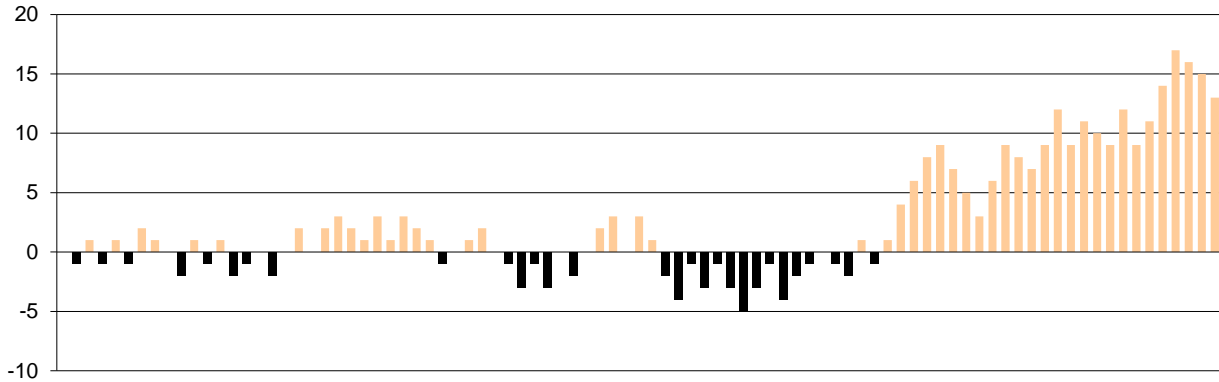

Fastbreak Pts

Turnover Pts

Second Chance Pts

Possessions

Notes

Ο Ερμής Αργ/λης είχε 87 κατοχές,
 εκ των οποίων κατέληξαν: 63 σε σουτ
 8 σε λάθος
 και 16 σε κερδ. φάουλ

GRAPHIC STATS

SCORE EVOLUTION

SCORE DIFFERENCE

LARGEST SCORING RUN

LARGEST LEAD